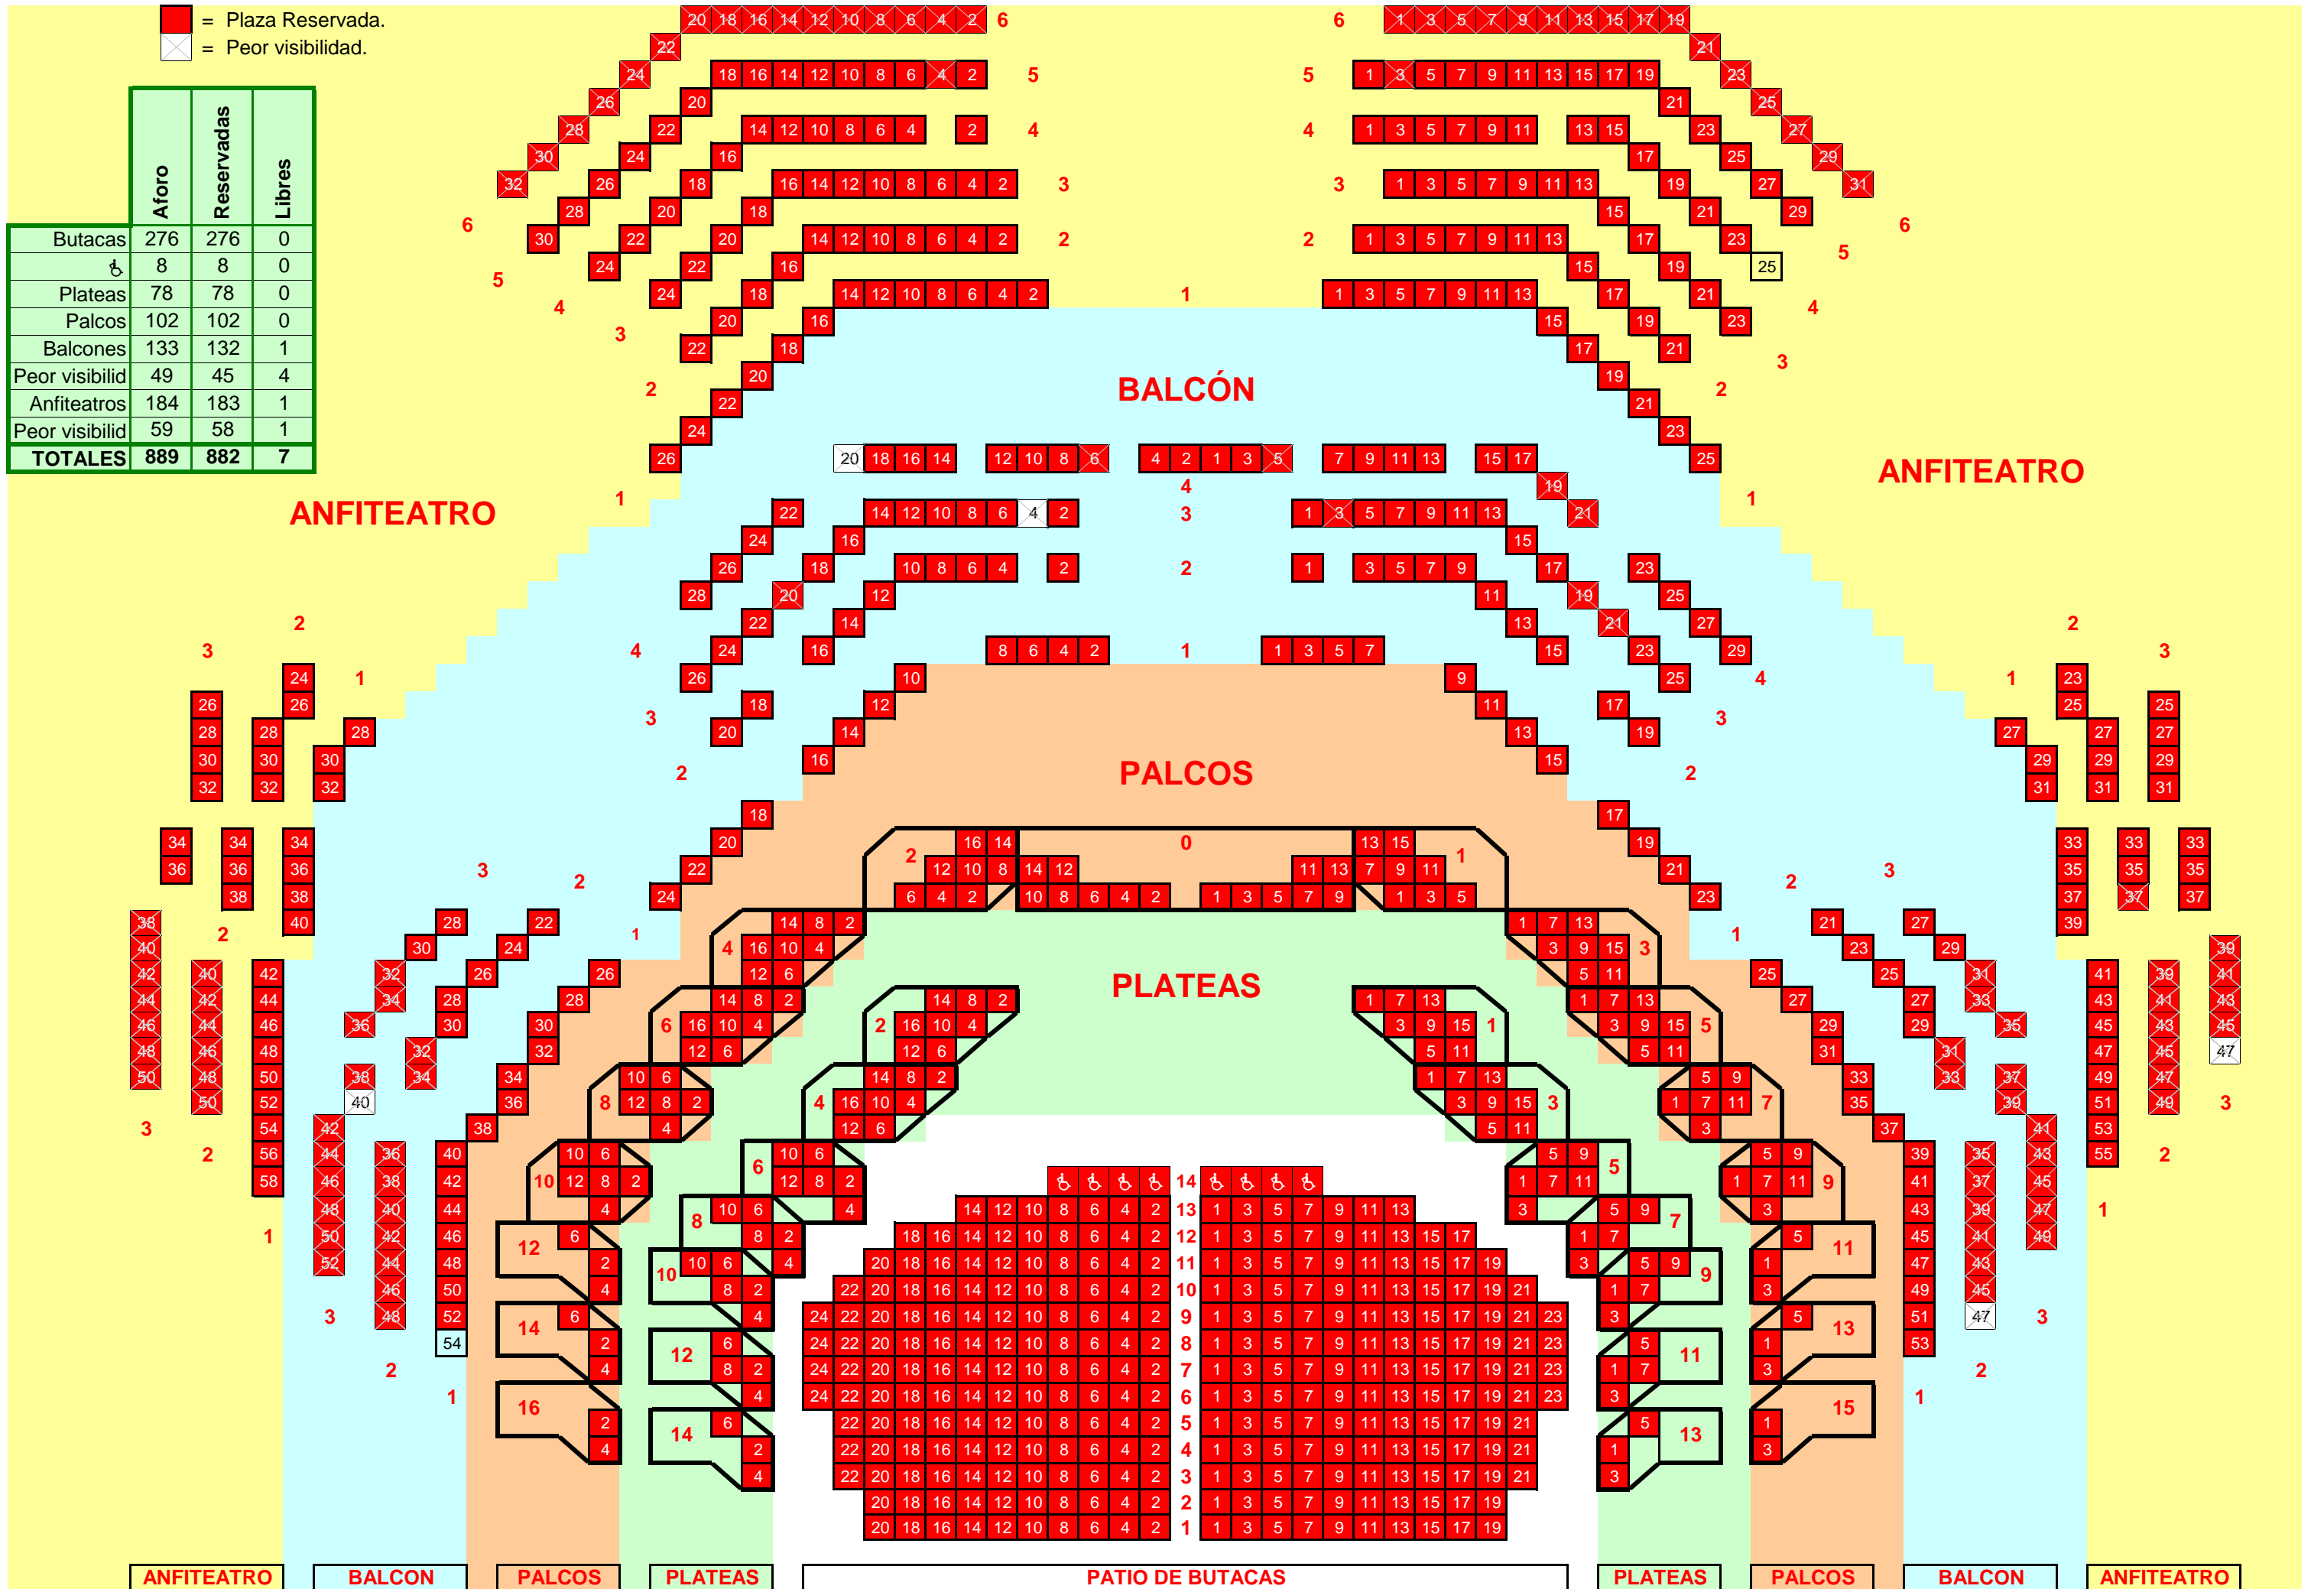

- = Plaza Reservada.
- X = Peor visibilidad.

	Aforo	Reservadas	Libres
Butacas	276	276	0
♿	8	8	0
Plateas	78	78	0
Palcos	102	102	0
Balcones	133	132	1
Peor visibilidad	49	45	4
Anfiteatros	184	183	1
Peor visibilidad	59	58	1
TOTALES	889	882	7

ANFITEATRO BALCON PALCOS PLATEAS PATIO DE BUTACAS PLATEAS PALCOS BALCON ANFITEATRO